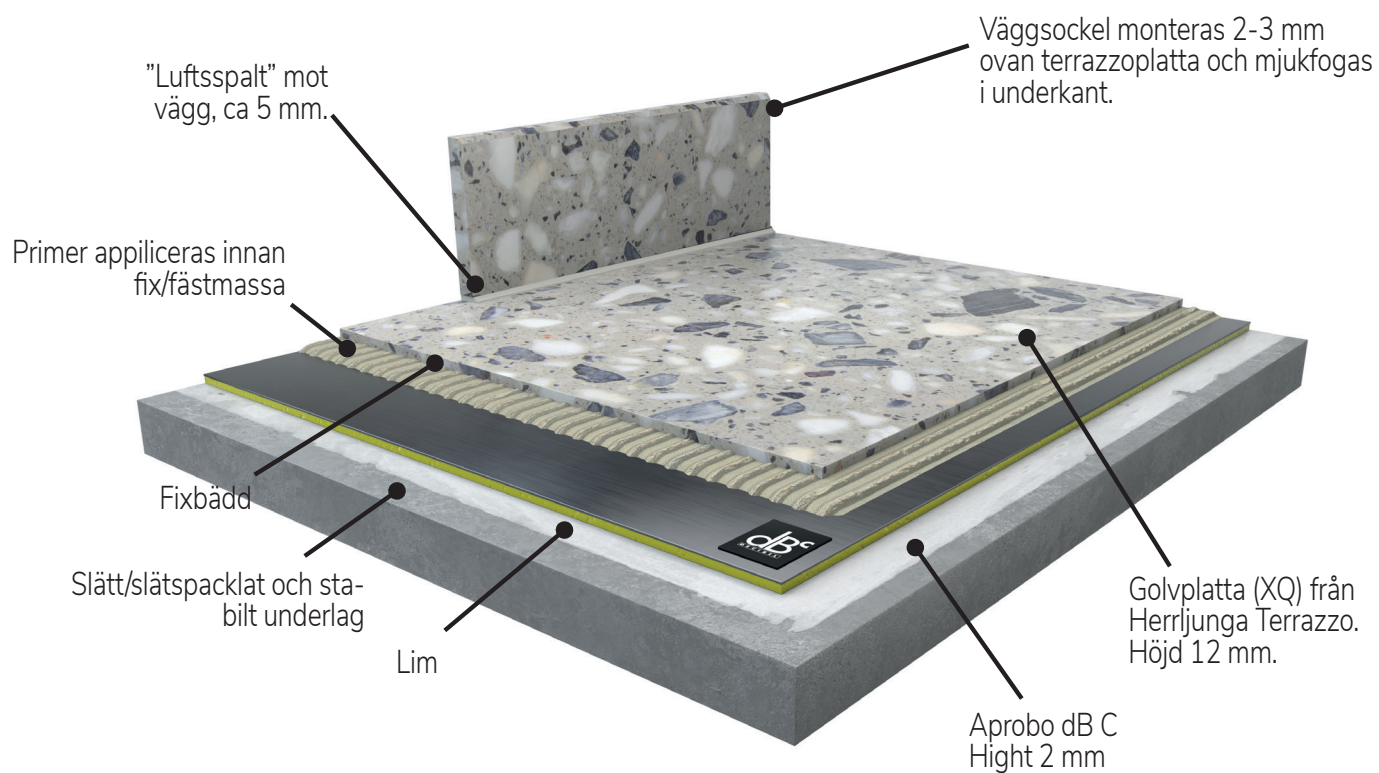

SNABBFAKTA:

- Prefabricerade terrazzoplattor - från vår XQ-kollektion
- HT-MUTE PREFAB erbjuder mycket bra finish och likformighet med möjlighet att välja format - från plattor till större skivor
- Bygghöjd från 20 millimeter
- Erbjuder 10dB stegljudreduktion.
- Reducerar trumljud
- Akustikreduceringen enligt SS-EN 10140-3:2010

Stegljudsämpning på betongbjälklag ger bättre inomhuskomfort.

HT-MUTE PREFAB

I samarbete med Aprobo kan vi erbjuda effektiva akustiklösningar i kombination med terrazzoplattor från våra XQ-kollektioner.

HT-MUTE PREFAB erbjuder en stark konstruktion där stora yttre påfrestningar ställer krav. Först monteras mattan Decibel Compact mot underlaget med lim, och sedan monteras terrazzoplattan på mattan - konstruktionen ger en stegljudsförbättring med 10 dB. Bygghöjd från 20 mm.