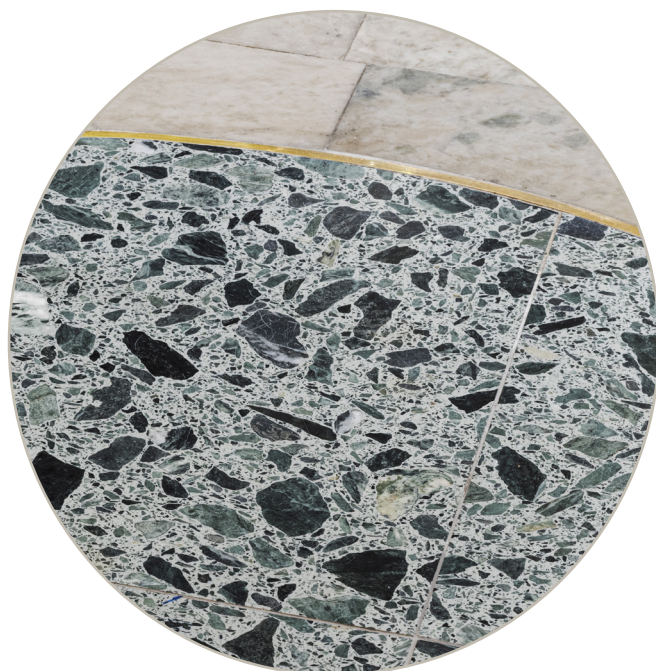

## Snabbfakta:

- Plattorna består av 80-95% marmor-kross, resterande del pigmenterad cement eller resin.
- Välj eller kombinera plattor fritt ur våra kollektioner.
- Fritt att välja format hos såväl plattor som större skivor.
- Vanligt förekommande format 300x300, 600x600, 600x300 mm.
- Tjocklekar 12, 20, 30 och 40 mm. Avvikande tjocklekar på förfrågan.
- Erbjuder en yta som är mycket smuts-tålig och robust.
- Golvsocklar kan fås i samma kulör.

## Golv- och väggplattor

Herrljunga Terrazzo är ledande inom svensk terrazzotillverkning.

Våra golv-plattor har en fantastisk finish, likformighet och tidlös design. Med avstamp i våra plattkolektioner kan man åstadkomma spännande och funktionella element till stilrena ytor.