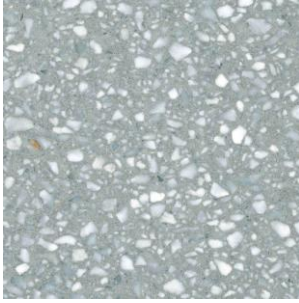

Kulör | Color: HT-ETNA
Tillämpning | Applications: Golv- och väggplattor, golvsocklar, trappbeklädnad, fönsterbänkar, bord- och bänkskivor
Floor and wall tiles, skirtings, stair cladding, window sills, table tops and countertops.

Produktbeskrivning | Product Description:
Kompositmarmor bestående av marmor, kalksten och cement.
Compact marble produced with marble, calcium carbonate and cement.

	Dimensioner | Dimensions	Tjocklek | Thickness
Plattor | Tiles:	300 x 300, 400 x 400, 600 x 300, 600 x 600 mm	20, 30, 40 mm
Råskivor | Slabs:	3 020 x 1 220 mm	20, 30, 40 mm
Andra dimensioner på förfrågan | Other dimensions on request		

Ytbehandlingar | Finishes	Polerad Polished	Slipad Honed	Borstad Brushed	Sandblästrad Sandy
Interiör | Interior	✓	✓	✓	✓
Exteriör* | Exterior*	X	X	X	X
Halkmotstånd (Torr | Fuktigt) Slip Resistance (Dry | Wet)	EN 13748- 1:2005	SRV dry 47 - 49 SRV wet 14 - 20		

* Observera att mörka kulörer kan blekna över tid på grund av UV-strålning. | Note that a dark colour tends to fade over time due to UV exposure.

Tekniska Egenskaper | Technical Characteristics	Standard | Standard	Värde | Value
Densitet | Density	EN 14617-1:2005	2,40 - 2,60 Kg/dm³
Vattenabsorption | Water Absorption	EN 14617-1:2005	Wm,a 5,16 - 6,85 % W24h 0,24 - 0,30 g/cm²
Böjhållfasthet | Flexural strength	EN 13748-1:2005	Pm 3,1 - 3,5 kN Tm 7,7 - 8,8 Mpa
Slitstyrka | Abrasion Resistance	EN 13478-1:2005	>24
Förbränningsreaktion | Reaction of fire	EN 13501-1	A1
Tryckhållfasthet | Compressive Strength	EN 14617-15	70 - 100 N/mm²

VIKT

Vikt, tjocklek 2 cm 50 kg/m²
Vikt, tjocklek 3 cm 75 kg/m²
Vikt, tjocklek 4 cm 100 kg/m²
Vikt, golvsockel 2,1 kg/m, 600x70x12mm
Vikt, golvsockel 3 kg/m, 600x100x12mm

WEIGHT

Weight at thickness 2 cm 50 kg/m²
Weight at thickness 3 cm 75 kg/m²
Weight at thickness 4 cm 100 kg/m²
Weight skirting 2,1 kg/m, 600x70x12mm
Weight skirting 3 kg/m, 600x100x12mm