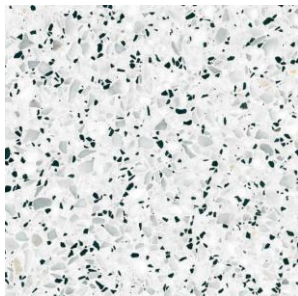

Kulör | Color: HT-ESCO
Tillämpning | Applications: Golv- och väggplattor, golvsocklar, trappbeklädnad, fönsterbänkar, bord- och bänkskivor
Floor and walltiles, skirting, stair cladding, window sills, table- and countertops.

Produktbeskrivning | Product Description:
Kompositmarmor bestående av marmor, kalksten och cement.
Compact marble produced with marble, calcium carbonate and cement.

	Dimensioner | Dimensions	Tjocklek | Thickness
Plattor | Tiles:	300 x 300, 400 x 400, 600 x 300, 600 x 600 mm	20, 30, 40 mm
Råskivor | Slabs:	3 020 x 1 220 mm	20, 30, 40 mm
Andra dimensioner på förfrågan | Other dimensions on request		

Ytbehandlingar | Finishes	Polerad Polished	Slipad Honed	Borstad Brushed	Sandblästrad Sandy
Interiör | Interior	✓	✓	✓	✓
Exteriör* | Exterior*	X	X	X	X
Halkmotstånd (Torr | Fuktigt) Slip Resistance (Dry | Wet)	EN 13748- 1:2005	SRV dry 47 - 49 SRV wet 14 - 20		
Ytterligare information Additional Information				

* Observera att mörka kulörer kan blekna över tid på grund av UV-strålning. | Note that a dark colour tends to fade over time due to UV exposure.

Tekniska Egenskaper | Technical Characteristics	Standard | Standard	Värde | Value
Densitet | Density	EN 14617-1:2005	2,40 - 2,60 kg/dm³
Vattenabsorption | Water Absorption	EN 14617-1:2005	Wm,a 5,16 – 6,85 % W24h 0,24 - 0,30 g/cm²
Böjhållfasthet | Flexural strength	EN 13748-1:2005	Pm 3,1 -3,5 kN Tm 7,7 - 8,8 Mpa
Slitstyrka | Abrasion Resistance	EN 13478-1:2005	>24
Förbränningsreaktion | Reaction to fire	EN 13501-1	A1
Tryckhållfasthet | Compressive Strength	EN 14617-15	70 - 100 N/mm²

VIKT

Vikt, tjocklek 2 cm 50 kg/m²
Vikt, tjocklek 3 cm 75 kg/m²
Vikt, tjocklek 4 cm 100 kg/m²
Vikt, golvsockel 2,1 kg/m, 600x70x12mm
Vikt, golvsockel 3 kg/m, 600x100x12mm

WEIGHT

Weight at thickness 2 cm 50 kg/m²
Weight at thickness 3 cm 75 kg/m²
Weight at thickness 4 cm 100 kg/m²
Weight skirting 2,1 kg/m, 600x70x12mm
Weight skirting 3 kg/m, 600x100x12mm